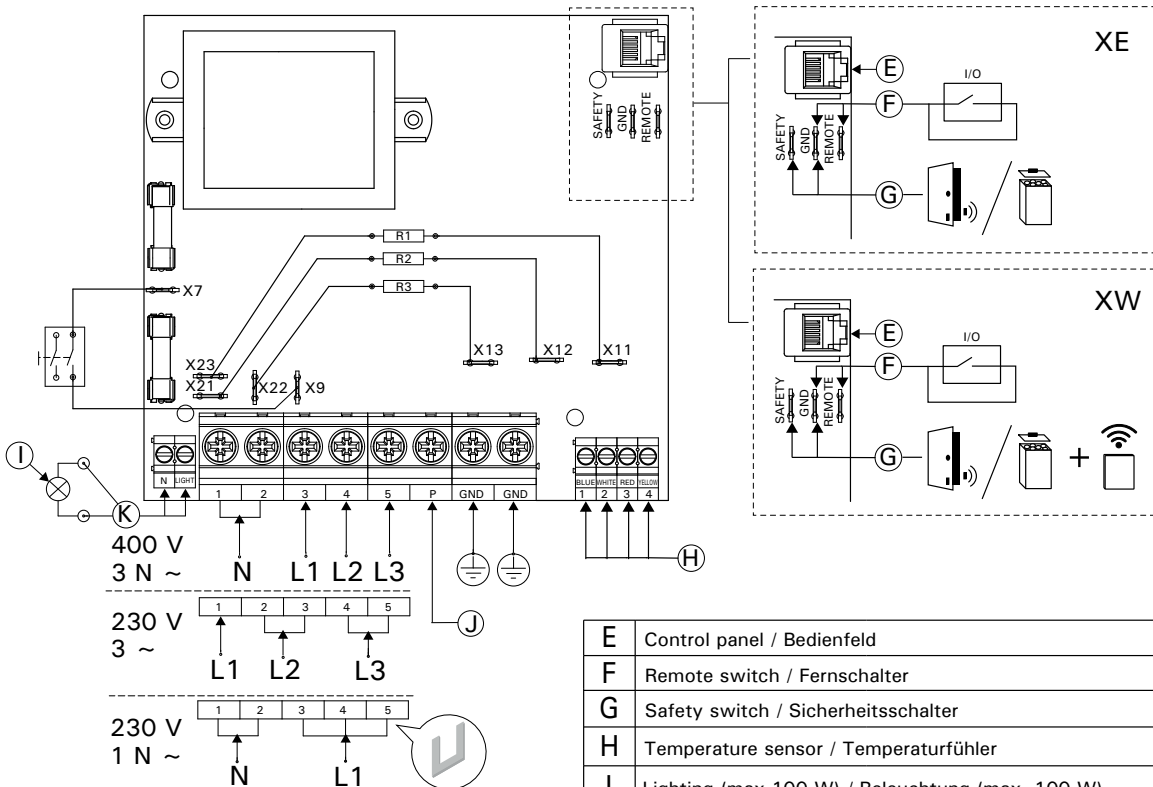

Junction box
Klemmdose

Output Leistung kW	400 V 3N~		230 V 3~		230 V 1N~	
	Conn. cable Anschlusskabel H07RN-F min. mm ²	Fuse Sicherung A	Conn. cable Anschlusskabel H07RN-F min. mm ²	Fuse Sicherung A	Conn. cable Anschlusskabel H07RN-F min. mm ²	Fuse Sicherung A
10,8	5 x 2,5	3 x 16	4 x 6	3 x 35	3 x 10	1 x 50

PC110E

PC110XE

E	Control panel / Bedienfeld
F	Remote switch / Fernschalter
G	Safety switch / Sicherheitsschalter
H	Temperature sensor / Temperaturfühler
I	Lighting (max 100 W) / Beleuchtung (max. 100 W)
J	Control of electric heating / Steuerung der elektrischen Heizung
K	Residual current device / Fehlerstromschutzschalter

Figure 7. Electrical connections
Abbildung 7. Elektroanschlüsse