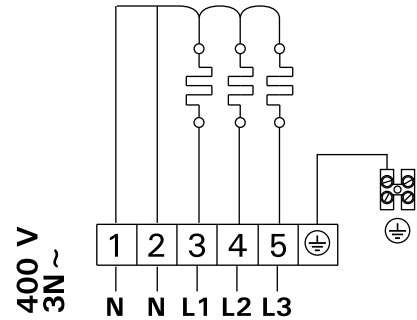

Junction box
Klemmdose

Output Leistung kW	400 V 3N~		230 V 3~		230 V 1N~	
	Conn. cable Anschlusskabel H07RN-F min. mm²	Fuse Sicherung A	Conn. cable Anschlusskabel H07RN-F min. mm²	Fuse Sicherung A	Conn. cable Anschlusskabel H07RN-F min. mm²	Fuse Sicherung A
10,8	5 x 2,5	3 x 16	4 x 6	3 x 35	3 x 10	1 x 50

PC110E

PC110XE

E	Control panel / Bedienfeld
F	Remote switch / Fernschalter
G	Safety switch / Sicherheitsschalter
H	Temperature sensor / Temperaturfühler
I	Lighting (max 100 W) / Beleuchtung (max. 100 W)
J	Control of electric heating / Steuerung der elektrischen Heizung
K	Residual current device / Fehlerstromschutzschalter

Figure 7. Electrical connections
Abbildung 7. Elektroanschlüsse