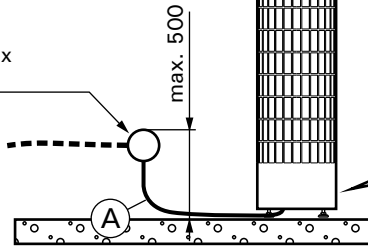

Junction box
Klemmdose

Output Leistung kW	400 V 3N~		230 V 3~		230 V 1N~	
	Conn. cable Anschlusskabel H07RN-F min. mm ²	Fuse Sicherung A	Conn. cable Anschlusskabel H07RN-F min. mm ²	Fuse Sicherung A	Conn. cable Anschlusskabel H07RN-F min. mm ²	Fuse Sicherung A
10,8	5 x 2,5	3 x 16	4 x 6	3 x 35	3 x 10	1 x 50